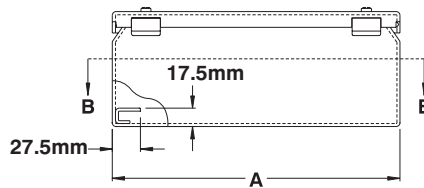

CSA Certified / UL Listed
NEMA/EEMAC 4-12 / IP66

Refer to p.734 to validate choice of substrate for the application

CUSTOMIZE THIS
ENCLOSURE WITH **BOXCAD**
SIZE - COLOR - CUT-OUTS

CATALOG NUMBER	DIMENSIONS - METRIC (mm)			SHIP WGHT LBS.
	B	A	C	
6412 ESCHWTB151508	150	150	80	2
6412 ESCHWTB202008	200	200	80	4
6412 ESCHWTB302008	300	200	80	5
6412 ESCHWTB402008	400	200	80	6
6412 ESCHWTB502008	500	200	80	7
6412 ESCHWTB602008	600	200	80	9
6412 ESCHWTB802008	800	200	80	11
6412 ESCHWTB151512	150	150	120	4
6412 ESCHWTB202012	200	200	120	5
6412 ESCHWTB301512	300	150	120	4
6412 ESCHWTB302012	300	200	120	6
6412 ESCHWTB303012	300	300	120	8
6412 ESCHWTB402012	400	200	120	7
6412 ESCHWTB403012	400	300	120	9
6412 ESCHWTB404012	400	400	120	12
6412 ESCHWTB502012	500	200	120	8
6412 ESCHWTB503012	500	300	120	11
6412 ESCHWTB602012	600	200	120	10
6412 ESCHWTB603012	600	300	120	13
6412 ESCHWTB604012	600	400	120	16
6412 ESCHWTB606012	600	600	120	19
6412 ESCHWTB802012	800	200	120	13
6412 ESCHWTB804012	800	400	120	21